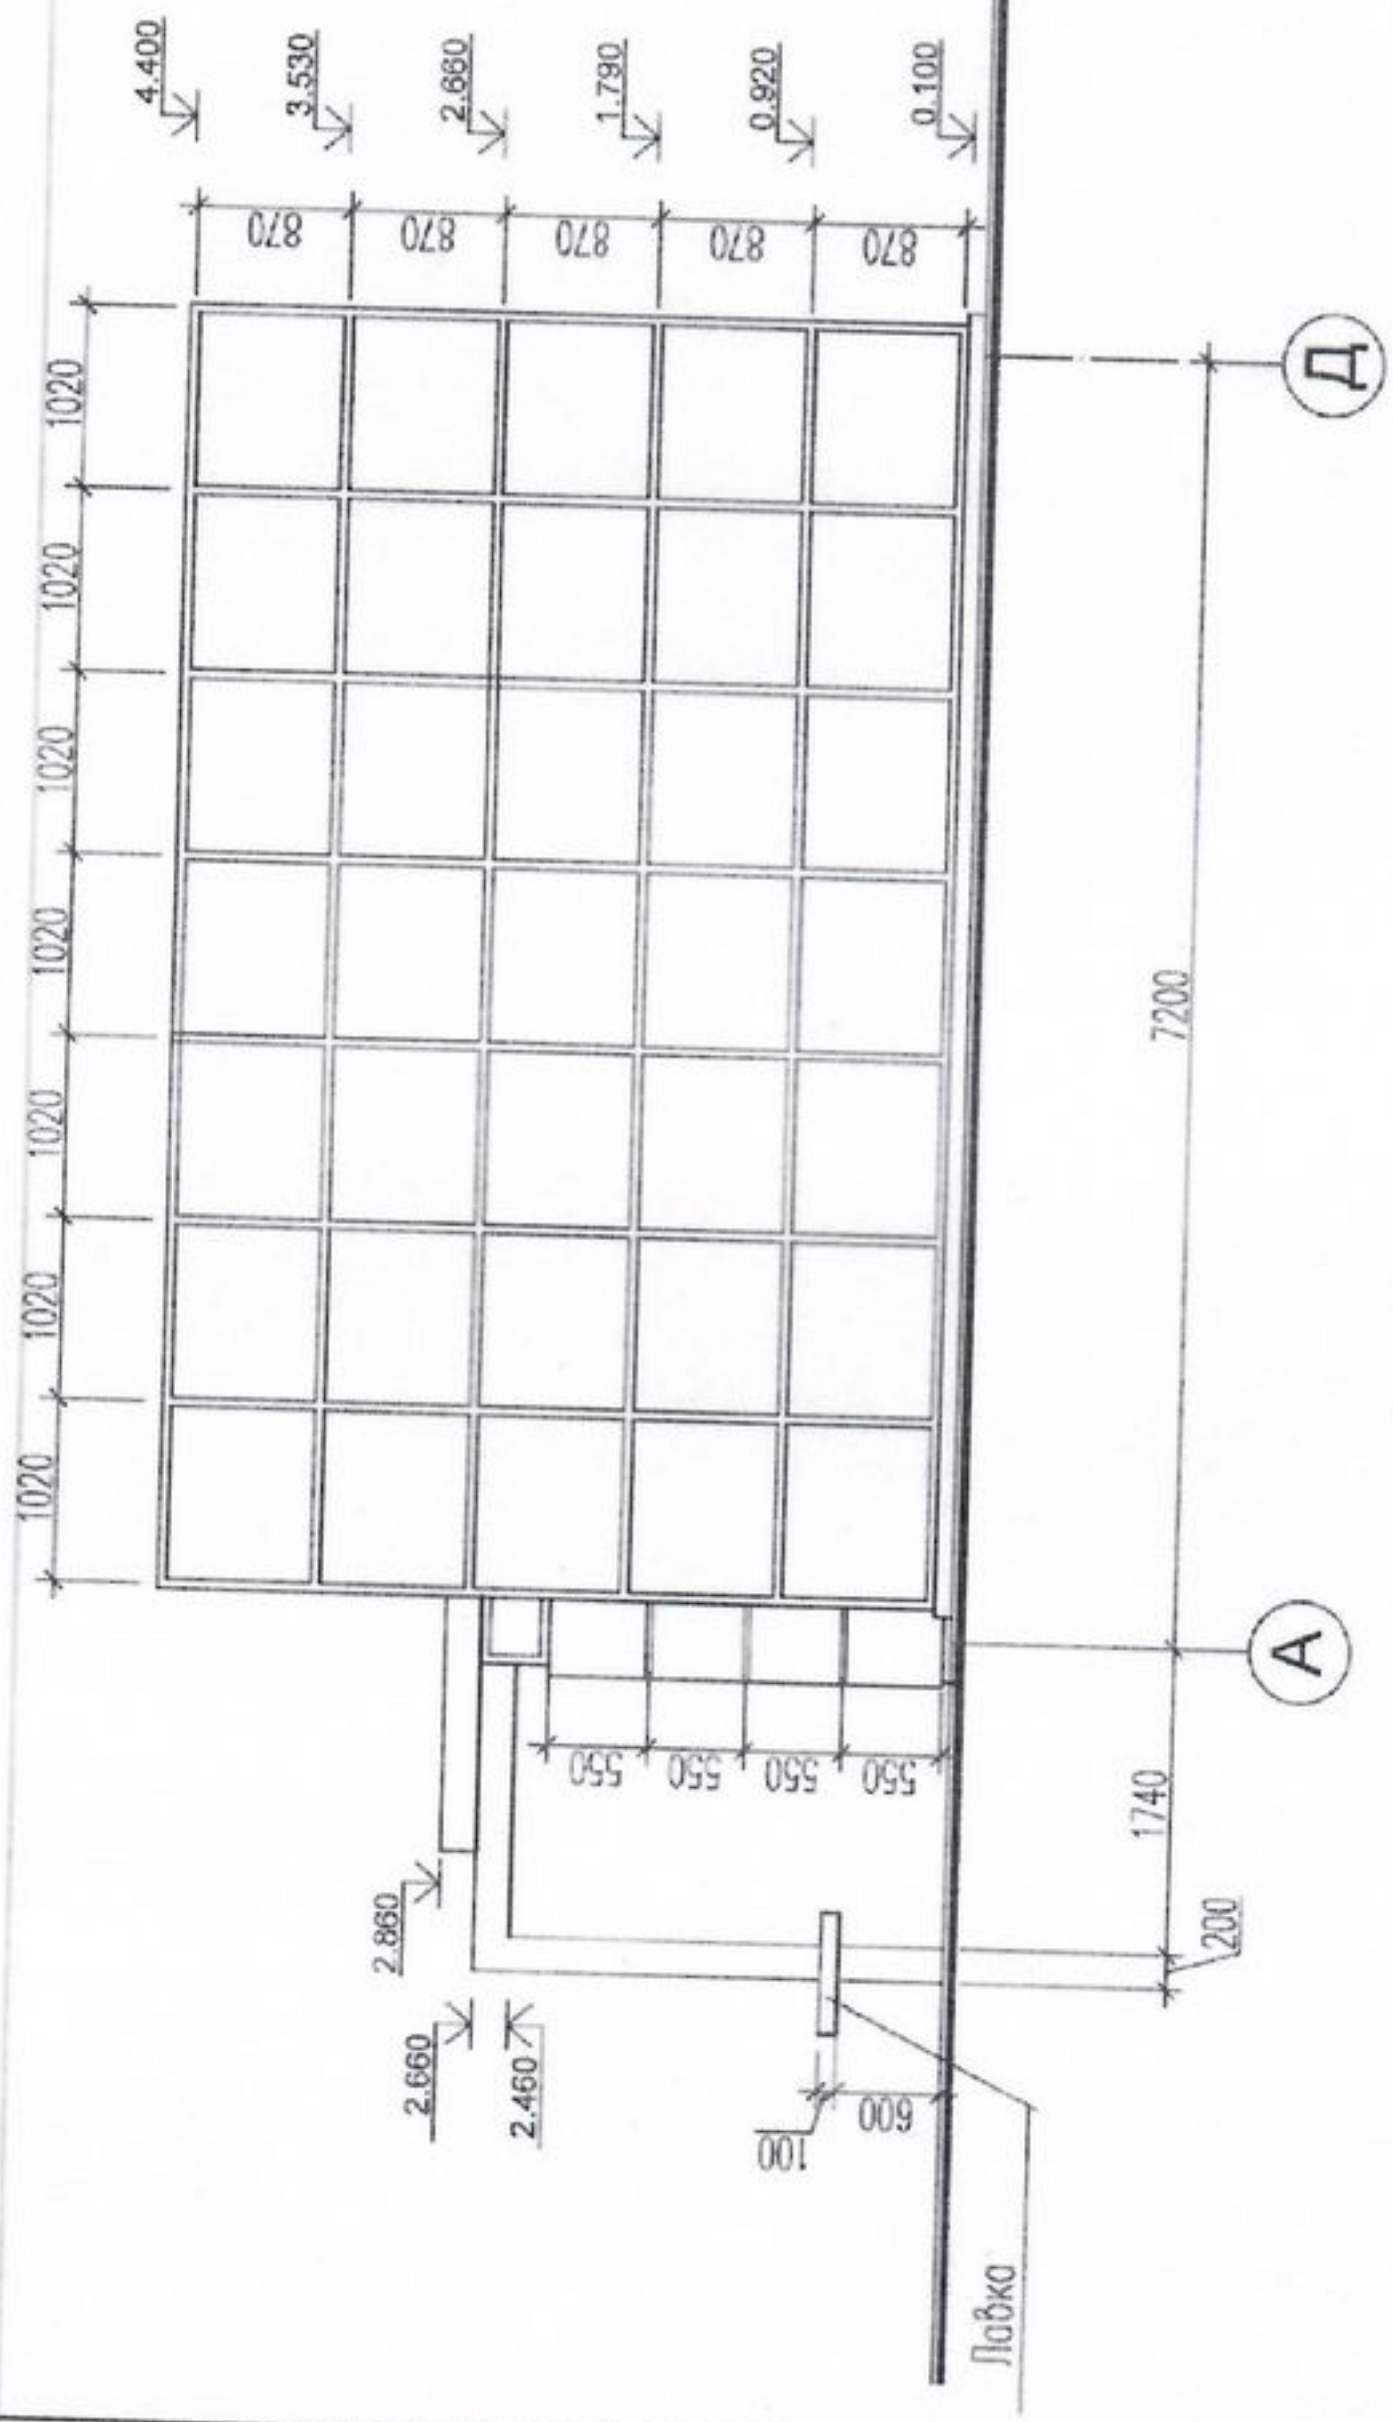

ФАСАД В ОСЯХ "А-Д".

Составлено:  
*А. П. Писарев*  
 от 11.05

Типовой павильон площадью 100 кв.м.		Лист	Листов
		9	
Фасад в осях А-Д.		МУП	

Ивл. N подл.	Подпись и дата	Взам. инв. N	СОГЛАСОВАНО